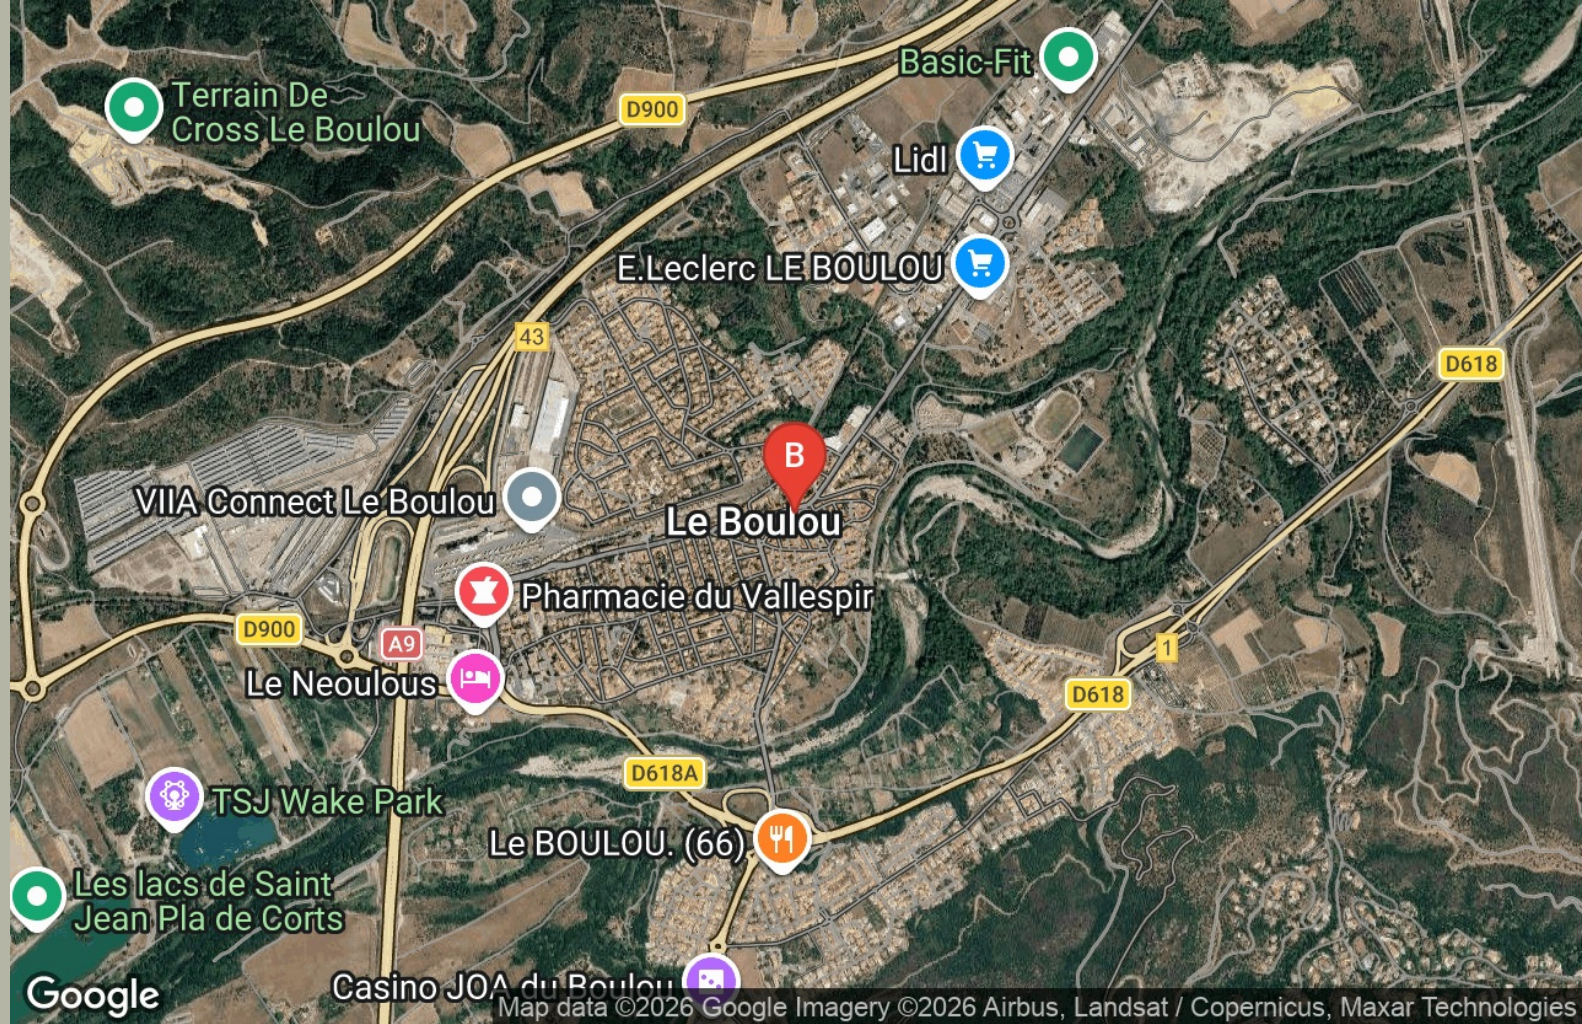

Boulou : 41 place de la Victoire, 1er étage Gauche
66160 LE BOULOU

Appartement Les Albères - Locations Le Ber - Le Boulou

Appartement

2

personnes
(Maxi: 2 pers.)

1

chambre

45