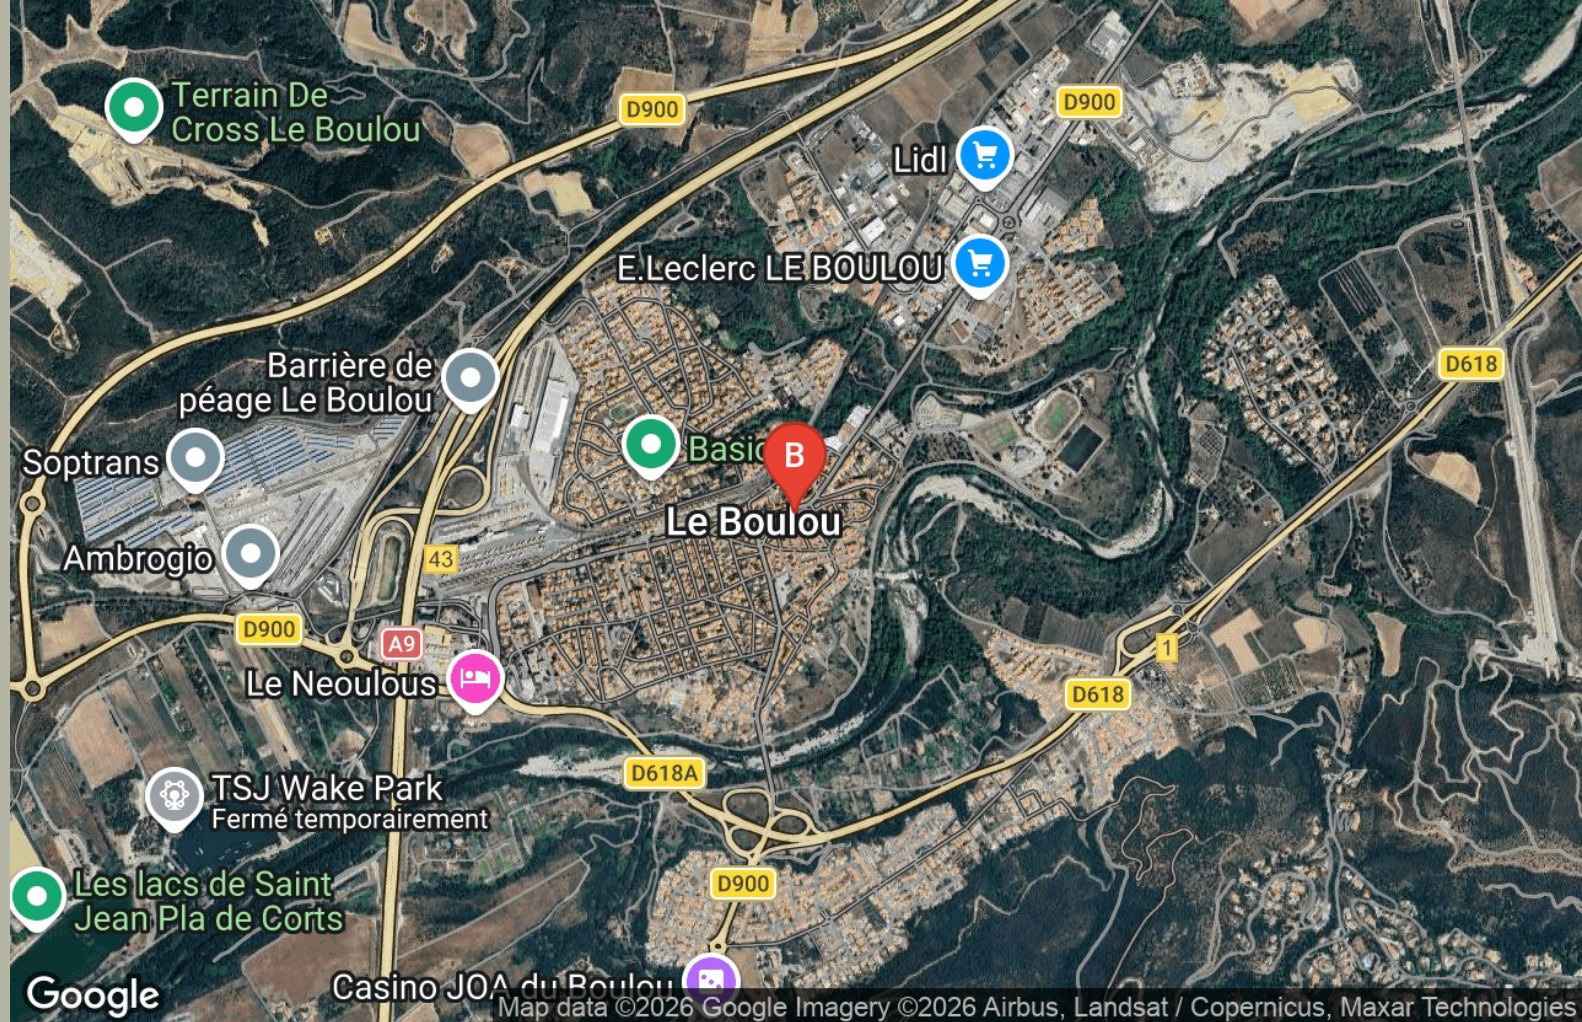

Sylvie LE BER

+33 6 12 39 91 42

A Appartement Les Albères - Locations Le Ber

- Le Boulou : 41 place de la Victoire, 1er étage
DROITE 66160 LE BOULOU

B Studio Rambla - Locations Le Ber - Le

Boulou : 41 place de la Victoire, 1er étage Gauche
66160 LE BOULOU